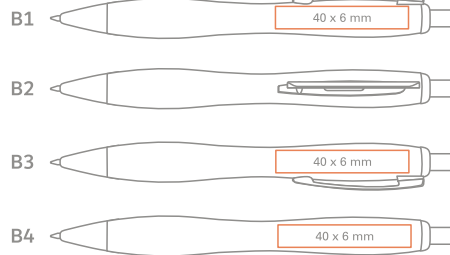

BAMBU SLIM

VIVA
PATENT

- en Bamboo barrel, silver clip and tip;
- de Bambusschaft, Metallclip und Spitze;

- en Max imprint sizes (mm)
- de Maximale Aufdruckfläche (mm)

- en packing methods
- de verpackung

Printing method: Pad print / Tamponaufdruck
 Engraving / Gravur UV

- Weight: 13 kg
  Gewicht: 13 kg
- Pen weight: 11 g
  Kugelschreiber Gewicht: 11 g
- Number of pieces packed: 1000
  Anzahl der verpackten Stücke: 1000
- Number of inner boxes: 20
  Anzahl der Boxen: 20
- Number of pieces packed: 50
  Anzahl der verpackten Stücke: 50
- Number of boxes on a pallet: 40
  Anzahl der Kartons auf einer Palette: 40
- Outer box:
  H20 x B20,5 x L74,5cm
  H-height, B-width, L-Length
- Umkarton:
  H20 x B20,5 x L74,5cm
  H-Höhe, B-Breite, L-Länge

- en Refill Jumbo Ø 1,0mm
- de Großraummine Ø 1,0mm

- standard/Standard
- upon client's request/Auf Wunsch extra charge / gegen Aufpreis

available colours / verfügbare farben

BS