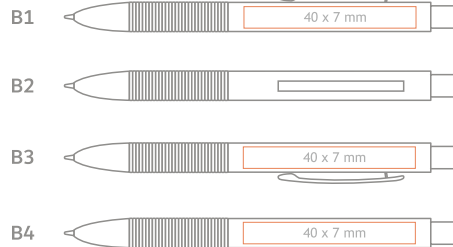

Printing method: Pad print / Tamponaufdruck