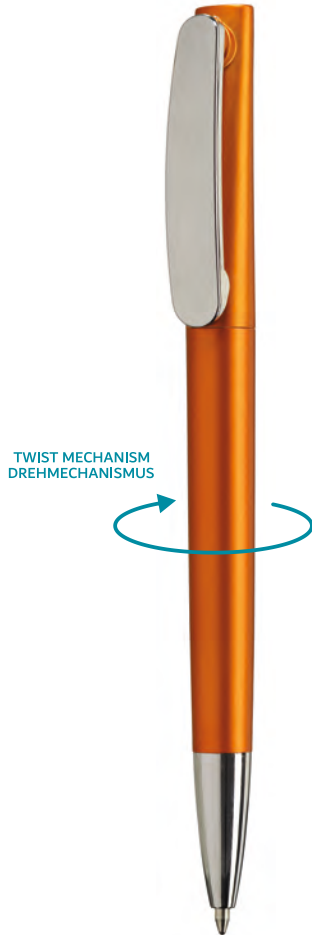

- **en** Refill Jumbo Ø 1,0mm
- **de** Großraummine Ø 1,0mm

- standard/Standard
- upon client's request/Auf Wunsch extra charge / gegen Aufpreis

available colours / verfügbare farben

ABS plastic raw materials