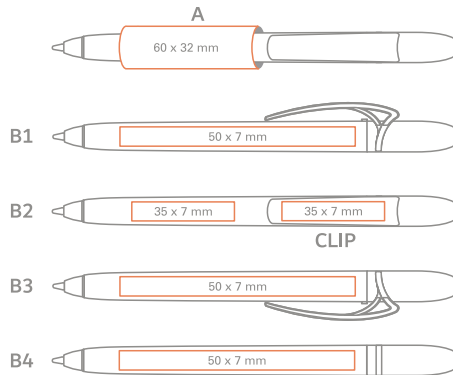

en Refill Jumbo Ø 1,0mm
de Großraummine Ø 1,0mm

standard/Standard
 upon client's request/Auf Wunsch
free of charge / Kostenfrei