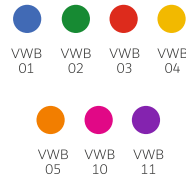

VINI WHITE BIS

en Coloured transparent clip, white solid barrel and press-button

de Weißer solider Schaft und Druckknopf, farbiger transparenter Clip;