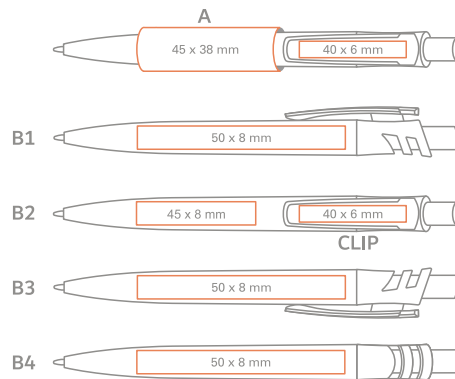

en Coloured solid clip, and barrel, white solid press-button and clip edge;
de farbiger solider Schaft und Clip, weiße Lasche und weißer Druckknopf;

en Max imprint sizes (mm)
de Maximale Aufdruckfläche (mm)

en packing methods
de verpackung

Printing method: Pad print / Tamponaufdruck
Rotary print / Rundumdruck UV

- Weight: 10 kg
  Gewicht: 10 kg
- Pen weight: 11 g
  Kugelschreiber Gewicht: 11 g
- Number of pieces packed: 1000
  Anzahl der verpackten Stücke: 1000
- Number of polybags: 10
  Anzahl der Beutels: 10
- Number of pieces packed: 100
  Anzahl der verpackten Stücke: 100
- Number of boxes on a pallet: 40
  Anzahl der Kartons auf einer Palette: 40
- Outer box:
  H16 x B31 x L61cm
  H-height, B-width, L-Length
  Umkarton:
  H16 x B31 x L61cm
  H-Höhe, B-Breite, L-Länge

en Refill Jumbo Ø 1,0mm
de Großraummine Ø 1,0mm

standard/Standard
upon client's request/Auf Wunsch
free of charge / Kostenfrei