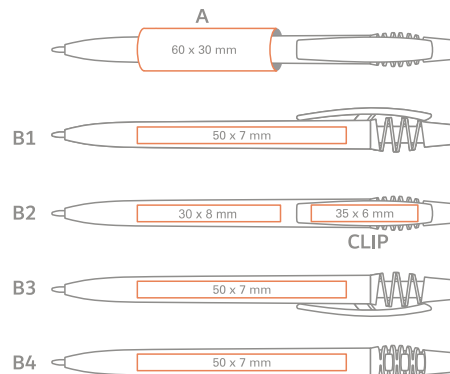

en Coloured transparent clip, barrel and press-button;
de Gefrosteter transparenter Schaft, Clip und Druckknopf;

en Max imprint sizes (mm)
de Maximale Aufdruckfläche (mm)

en packing methods
de verpackung

Printing method: Pad print / Tamponaufdruck
 Rotary print / Rundumdruck UV

- Weight: 10 kg
  Gewicht: 10 kg
- Pen weight: 8,5 g
  Kugelschreiber Gewicht: 8,5 g
- Number of pieces packed: 1000
  Anzahl der verpackten Stücke: 1000
- Number of polybags: 10
  Anzahl der Beutels: 10
- Number of pieces packed: 100
  Anzahl der verpackten Stücke: 100
- Number of boxes on a pallet: 40
  Anzahl der Kartons auf einer Palette: 40
- Outer box:
  H16 x B31 x L61cm
  H-height, B-width, L-Length
- Umkarton:
  H16 x B31 x L61cm
  H-Höhe, B-Breite, L-Länge

en Refill Jumbo Ø 1,0mm
de Großraummine Ø 1,0mm

standard/Standard
 upon client's request/Auf Wunsch
free of charge / Kostenfrei