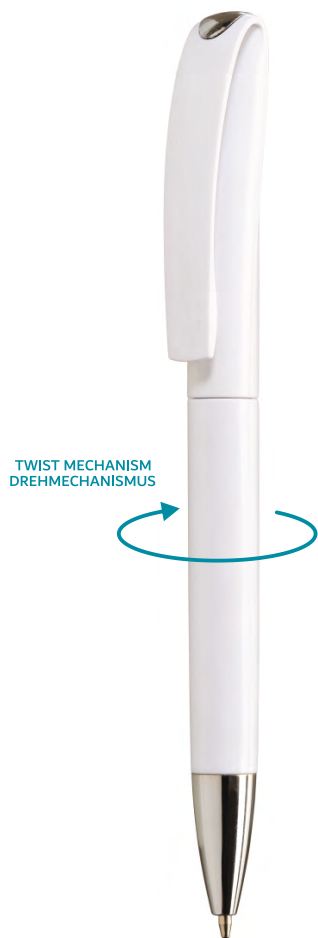

## VINI COLOR

en Coloured transparent barrel, clip and press-button;

de Farbiger transparenter Schaft, Clip und Druckknopf;

en White solid barrel, silver tip and top;

de Weißer, solider Schaft und Clip, silberne Spitze und Top;