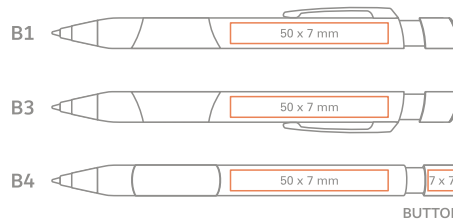

White solid barrel, silver metal clip, chrome ring, tip and top, coloured rubber; **en**

Weißer solider Schaft und Druckknopf, silberner Metallclip **de**
und verchromte Spitze, farbige Gummimanschette;

packing methods **en**
verpackung **de**

Max imprint sizes (mm) **en**
Maximale Aufdruckfläche (mm) **de**

Weight: 12 kg •
Gewicht: 12 kg

Pen weight: 10,5 g •
Kugelschreiber Gewicht: 10,5 g

Number of pieces packed: 1000 •
Anzahl der verpackten Stücke: 1000

Number of inner boxes: 20 •
Anzahl der Boxen: 20

Number of pieces packed: 50 •
Anzahl der verpackten Stücke: 50

Number of boxes on a pallet: 40 •
Anzahl der Kartons auf einer Palette: 40

Outer box: •
H20 x B31 x L53cm
H-height, B-width, L-Length

Umkarton:
H20 x B31 x L53cm
H-Höhe, B-Breite, L-Länge

Printing method: Pad print / Tamponaufdruck **UV**

en Refill X20 Ø 1,0mm
de X20 Mine aus Kunststoff Ø 1,0mm

standard/Standard
 upon client's request/Auf Wunsch
extra charge / gegen Aufpreis

available colours / verfügbare farben