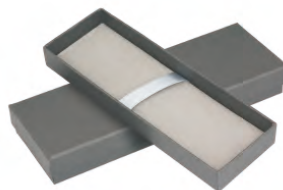

ETUI KA 06

en Etui suitable for single pen or a set.

de Etui ist für ein Kugelschreiber oder für ein Set geeignet.

available colours / verfügbare farben