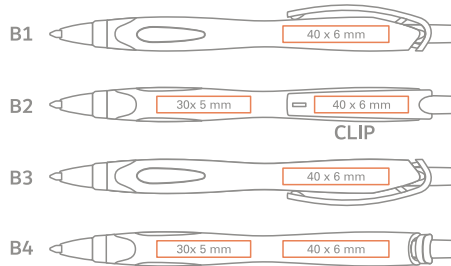

Printing method: ☑ Pad print / Tamponaufdruck UV

en Refill Jumbo Ø 1,0mm
de Großraummine Ø 1,0mm

☑ standard/Standard
☒ upon client's request/Auf Wunsch
extra charge / gegen Aufpreis

available colours / verfügbare farben