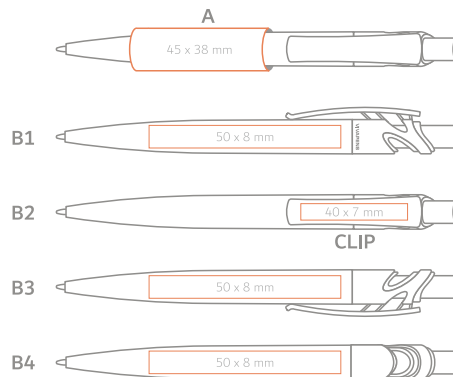

1. **en** Solid barrel and clip in black colour;
   de Schwarzer solider Schaft, Clip und Druckknopf;

1. **en** Max imprint sizes (mm)
   de Maximale Aufdruckfläche (mm)

1. **en** packing methods
   de verpackung

Printing method: Pad print / Tamponaufdruck
360° Rotary print / Rundumdruck UV

- Weight: 10 kg
  Gewicht: 10 kg
- Pen weight: 10 g
  Kugelschreiber Gewicht: 10 g
- Number of pieces packed: 1000
  Anzahl der verpackten Stücke: 1000
- Number of polybags: 10
  Anzahl der Beutrls: 10
- Number of pieces packed: 100
  Anzahl der verpackten Stücke: 100
- Number of boxes on a pallet: 36
  Anzahl der Kartons auf einer Palette: 36
- Outer box:
  H16 x B31 x L61cm
  H-height, B-width, L-Length
- Umkarton:
  H16 x B31 x L61cm
  H-Höhe, B-Breite, L-Länge

1. **en** Refill Jumbo Ø 1,0mm
   de Großraummine Ø 1,0mm

1. standard/Standard
   upon client's request/Auf Wunsch
   free of charge / Kostenfrei