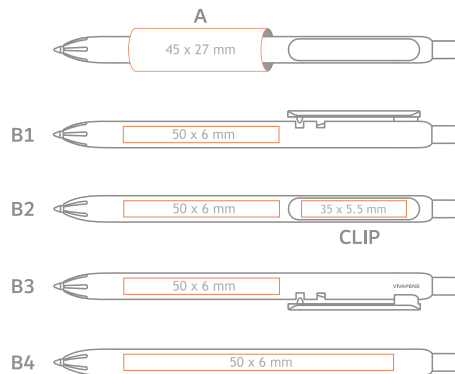

en Max imprint sizes (mm)
de Maximale Aufdruckfläche (mm)

en packing methods
de verpackung

Printing method: Pad print / Tamponaufdruck
 Rotary print / Rundumdruck UV

- Weight: 9 kg
  Gewicht: 9 kg
- Pen weight: 6,5 g
  Kugelschreiber Gewicht: 6,5 g
- Number of pieces packed: 1000
  Anzahl der verpackten Stücke: 1000
- Number of polybags: 10
  Anzahl der Beutels: 10
- Number of pieces packed: 100
  Anzahl der verpackten Stücke: 100
- Number of boxes on a pallet: 72
  Anzahl der Kartons auf einer Palette: 72
- Outer box:
  H21 x B13,5 x L57,5cm
  H-height, B-width, L-Length
- Umkarton:
  H21 x B13,5 x L57,5cm
  H-Höhe, B-Breite, L-Länge