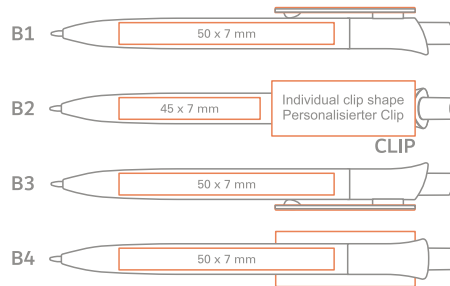

Solid barrel and press-button, customised clip, any combination **en**
of colours available;
Solider Schaft und Druckknopf, solider personalisierter Clip in verschiedenen **de**
Farbkombinationen verfügbar;

packing methods **en**
verpackung **de**

Max imprint sizes (mm) **en**
Maximale Aufdruckfläche (mm) **de**

Weight: 10 kg •
Gewicht: 10 kg

Pen weight: ~8 g •
Kugelschreiber Gewicht: ~8 g

Number of pieces packed: 1000 •
Anzahl der verpackten Stücke: 1000

Number of inner boxes: 20 •
Anzahl der Boxen: 20

Number of pieces packed: 50 •
Anzahl der verpackten Stücke: 50

Number of boxes on a pallet: 40 •
Anzahl der Kartons auf einer Palette: 40

Outer box: •
H16 x B28 x L68cm
H-height, B-width, L-Length

Umkarton:
H16 x B28 x L68cm
H-Höhe, B-Breite, L-Länge

Printing method: ☒ Pad print / Tamponaufdruck UV

en Refill X20 Ø 0,7mm
de X20 Mine aus Kunststoff Ø 0,7mm

☒ standard/Standard
☒ upon client's request/Auf Wunsch
extra charge / gegen Aufpreis