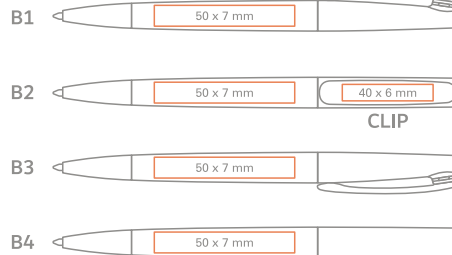

- **en** Coloured soft barrel, silver tip, metal clip twist mechanism ballpen;
- **de** Farbige Softbeschichtung auf dem Schaft, Metall Clip und verchromte Spitze, Kugelschreiber mit Drehmechanismus;

- **en** Max imprint sizes (mm)
- **de** Maximale Aufdruckfläche (mm)

- **en** packing methods
- **de** verpackung

Printing method: Pad print / Tamponaufdruck UV

- Weight: 12,5 kg
  Gewicht: 12,5 kg
- Pen weight: 11,5 g
  Kugelschreiber Gewicht: 11,5 g
- Number of pieces packed: 1000
  Anzahl der verpackten Stücke: 1000
- Number of inner boxes: 20
  Anzahl der Boxen: 20
- Number of pieces packed: 50
  Anzahl der verpackten Stücke: 50
- Number of boxes on a pallet: 40
  Anzahl der Kartons auf einer Palette: 40
- Outer box:
  H23 x B32 x L46cm
  H-height, B-width, L-Length
- Umkarton:
  H23 x B32 x L46cm
  H-Höhe, B-Breite, L-Länge