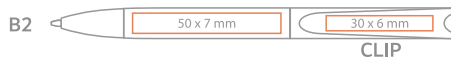

en Max imprint sizes (mm)
de Maximale Aufdruckfläche (mm)

en packing methods
de verpackung

Printing method: 📌 Pad print / Tamponaufdruck UV

- Weight: 11 kg
  Gewicht: 11 kg
- Pen weight: 10 g
  Kugelschreiber Gewicht: 10 g
- Number of pieces packed: 1000
  Anzahl der verpackten Stücke: 1000
- Number of polybags: 20
  Anzahl der Beutrls: 20
- Number of pieces packed: 50
  Anzahl der verpackten Stücke: 50
- Number of boxes on a pallet: 40
  Anzahl der Kartons auf einer Palette: 40
- Outer box:
  H20 x B20,5 x L74,5cm
  H-height, B-width, L-Length
- Umkarton:
  H20 x B20,5 x L74,5cm
  H-Höhe, B-Breite, L-Länge

en Refill X20 Ø 1,0mm
de X20 Mine aus Kunststoff Ø 1,0mm

⤵ standard/Standard
⤶ upon client's request/Auf Wunsch
extra charge / gegen Aufpreis