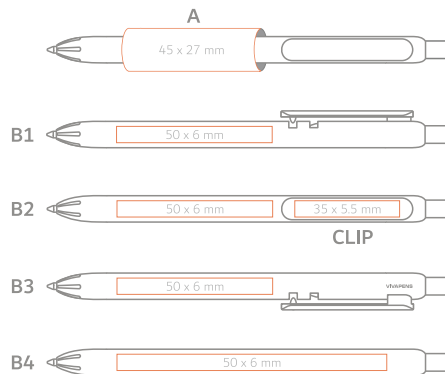

en Coloured transparent clip, barrel and press-button;

de Farbiger transparenter Clip und Schaft;

en Max imprint sizes (mm)
de Maximale Aufdruckfläche (mm)

en packing methods
de verpackung

Printing method: Pad print / Tamponaufdruck
 Rotary print / Rundumdruck UV

- Weight: 9 kg
  Gewicht: 9 kg
- Pen weight: 6,5 g
  Kugelschreiber Gewicht: 6,5 g
- Number of pieces packed: 1000
  Anzahl der verpackten Stücke: 1000
- Number of polybags: 10
  Anzahl der Beutels: 10
- Number of pieces packed: 100
  Anzahl der verpackten Stücke: 100
- Number of boxes on a pallet: 72
  Anzahl der Kartons auf einer Palette: 72
- Outer box:
  H21 x B13,5 x L57,5cm
  H-height, B-width, L-Length
- Umkarton:
  H21 x B13,5 x L57,5cm
  H-Höhe, B-Breite, L-Länge

en Refill X20 Ø 1,0mm
de X20 Mine aus Kunststoff Ø 1,0mm

standard/Standard
 upon client's request/Auf Wunsch
extra charge / gegen Aufpreis