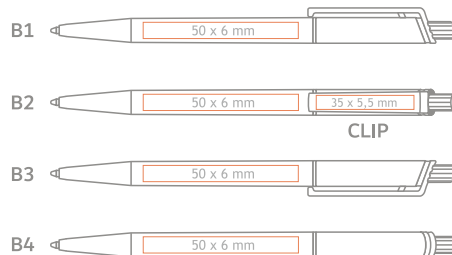

White solid clip and barrel, coloured press-button, shiny silver ring; **en**
Weißer solider Schaft und Clip, farbiger solider Druckknopf, silberner Ring; **de**

packing methods **en**
verpackung **de**

Max imprint sizes (mm) **en**
Maximale Aufdruckfläche (mm) **de**

- Weight: 8 kg •
  Gewicht: 8 kg
- Pen weight: 6,5 g •
  Kugelschreiber Gewicht: 6,5 g
- Number of pieces packed: 1000 •
  Anzahl der verpackten Stücke: 1000
- Number of inner boxes: 10 •
  Anzahl der Boxen: 10
- Number of pieces packed: 100 •
  Anzahl der verpackten Stücke: 100
- Number of boxes on a pallet: 36 •
  Anzahl der Kartons auf einer Palette: 36
- Outer box: •
  H16 x B32 x L48cm
  H-height, B-width, L-Length
- Umkarton:
  H16 x B32 x L48cm
  H-Höhe, B-Breite, L-Länge

Printing method: 🖨️ Pad print / Tamponaufdruck UV

en Refill X20 Ø 1,0mm
de X20 Mine aus Kunststoff Ø 1,0mm

🌊 standard/Standard
🌊 upon client's request/Auf Wunsch
extra charge / gegen Aufpreis

available colours / verfügbare farben

XWH 01 XWH 02 XWH 03 XWH 04 XWH 05 XWH 10 XWH 11

ABS plastic raw materials