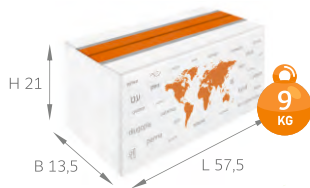

White solid clip and barrel, coloured solid press-button; **en**

Weißer solider Clip und Schaft, Farbiger Druckknopf; **de**

packing methods **en**
verpackung **de**

Max imprint sizes (mm) **en**
Maximale Aufdruckfläche (mm) **de**

Weight: 9 kg •
Gewicht: 9 kg

Pen weight: 6,5 g •
Kugelschreiber Gewicht: 6,5 g

Number of pieces packed: 1000 •
Anzahl der verpackten Stücke: 1000

Number of polybags: 10 •
Anzahl der Beutels: 10

Number of pieces packed: 100 •
Anzahl der verpackten Stücke: 100

Number of boxes on a pallet: 72 •
Anzahl der Kartons auf einer Palette: 72

Outer box: •
H21 x B13,5 x L57,5cm
H-height, B-width, L-Length

Umkarton:
H21 x B13,5 x L57,5cm
H-Höhe, B-Breite, L-Länge