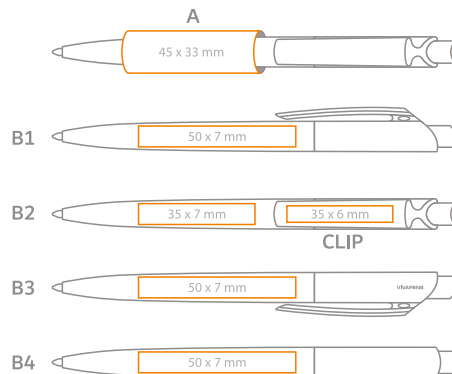

1. **en** White solid barrel and press-button, solid coloured clip;
   de Weißer, solider Schaft und Druckknopf, farbiger solider Clip;

1. **en** Max imprint sizes (mm)
   de Maximale Aufdruckfläche (mm)

1. **en** packing methods
   de verpackung

Printing method: Pad print / Tamponaufdruck
Rotary print / Rundumdruck UV

- Weight: 10 kg
  Gewicht: 10 kg
- Pen weight: 9,5 g
  Kugelschreiber Gewicht: 9,5 g
- Number of pieces packed: 1000
  Anzahl der verpackten Stücke: 1000
- Number of polybags: 10
  Anzahl der Beutels: 10
- Number of pieces packed: 100
  Anzahl der verpackten Stücke: 100
- Number of boxes on a pallet: 36
  Anzahl der Kartons auf einer Palette: 36
- Outer box:
  H16 x B31 x L61cm
  H-height, B-width, L-Length
  Umkarton:
  H16 x B31 x L61cm
  H-Höhe, B-Breite, L-Länge

1. **en** Refill Jumbo Ø 1,0mm
   de Großraummine Ø 1,0mm

1. standard/Standard
   upon client's request/Auf Wunsch
   free of charge / Kostenfrei