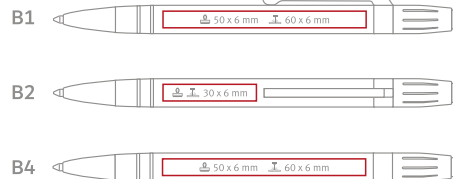

en Max imprint sizes (mm)
de Maximale Aufdruckfläche (mm)

en packing methods
de verpackung

Printing method: Pad print / Tamponaufdruck UV
Engraving / Gravur

- Weight: 7,5 kg
  Gewicht: 7,5 kg
- Pen weight: 13 g
  Kugelschreiber Gewicht: 13 g
- Number of pieces packed: 500
  Anzahl der verpackten Stücke: 500
- Number of inner boxes: 10
  Anzahl der Boxen: 10
- Number of pieces packed: 50
  Anzahl der verpackten Stücke: 50
- Number of boxes on a pallet: 70
  Anzahl der Kartons auf einer Palette: 70
- Outer box:
  H17 x B16 x L40cm
  H-height, B-width, L-Length
  Umkarton:
  H17 x B16 x L40cm
  H-Höhe, B-Breite, L-Länge

en Refill X20 Ø 1,0mm
de X20 Mine aus Kunststoff Ø 1,0mm

standard/Standard
upon client's request/Auf Wunsch
extra charge / gegen Aufpreis