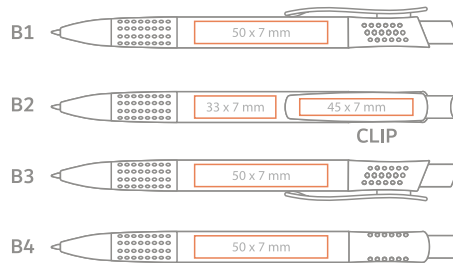

Printing method: ☒ Pad print / Tamponaufdruck UV