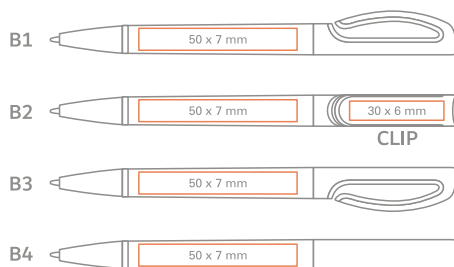

Printing method: 🖨️ Pad print / Tamponaufdruck UV

en Refill Jumbo Ø 1,0mm
de Großraummine Ø 1,0mm

🌀 standard/Standard
🌀 upon client's request/Auf Wunsch
extra charge / gegen Aufpreis

available colours / verfügbare farben