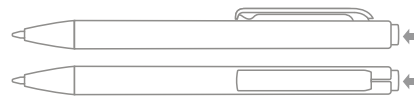

Printing method: ☒ Pad print / Tamponaufdruck UV