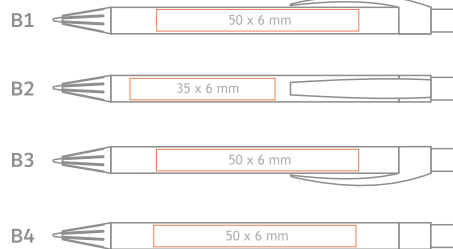

Outer box: •  
H27 x B32 x L42,5cm  
H-height, B-width, L-Length

Umkarton:  
H27 x B32 x L42,5cm  
H-Höhe, B-Breite, L-Länge

Printing method: ☒ Pad print / Tamponaufdruck

**en** Refill X20 Ø 1,0mm  
**de** X20 Mine aus Kunststoff Ø 1,0mm