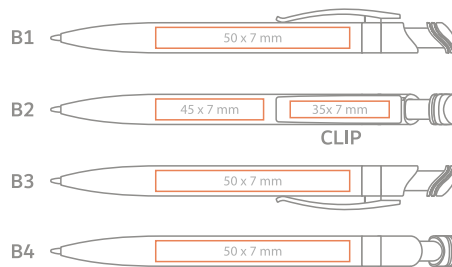

Printing method: 🖨️ Pad print / Tamponaufdruck UV