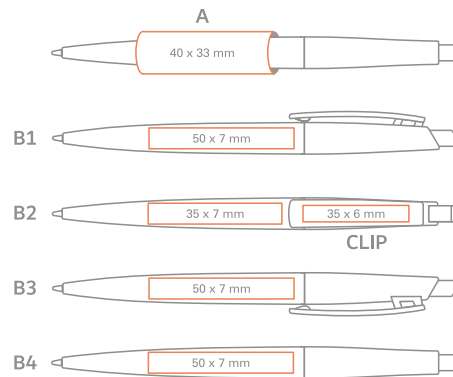

Printing method: Pad print / Tamponaufdruck
Rotary print / Rundumdruck UV

en Refill Jumbo Ø 1,0mm
de Großraummine Ø 1,0mm

standard/Standard
upon client's request/Auf Wunsch
free of charge / Kostenfrei

available colours / verfügbare farben