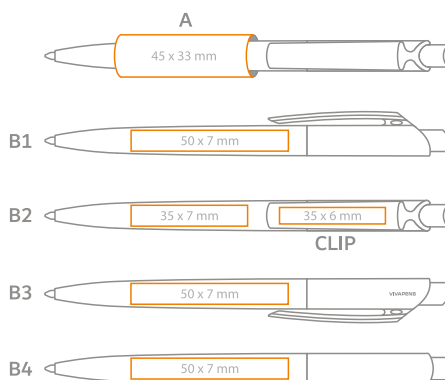

en Coloured solid clip, barrel and press-button;
de Farbiger solider Clip und Schaft;

en Max imprint sizes (mm)
de Maximale Aufdruckfläche (mm)

en packing methods
de verpackung

Printing method: Pad print / Tamponaufdruck
 Rotary print / Rundumdruck UV

- Weight: 10 kg
  Gewicht: 10 kg
- Pen weight: 9,5 g
  Kugelschreiber Gewicht: 9,5 g
- Number of pieces packed: 1000
  Anzahl der verpackten Stücke: 1000
- Number of polybags: 10
  Anzahl der Beutels: 10
- Number of pieces packed: 100
  Anzahl der verpackten Stücke: 100
- Number of boxes on a pallet: 36
  Anzahl der Kartons auf einer Palette: 36
- Outer box:
  H16 x B31 x L61cm
  H-height, B-width, L-Length
  Umkarton:
  H16 x B31 x L61cm
  H-Höhe, B-Breite, L-Länge

en Refill Jumbo Ø 1,0mm
de Großraummine Ø 1,0mm

standard/Standard
 upon client's request/Auf Wunsch
free of charge / Kostenfrei