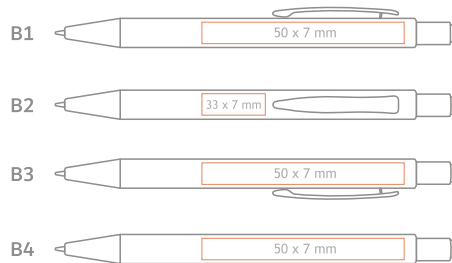

Printing method: **+** Pad print / Tamponaufdruck
- Engraving / Gravur **UV**