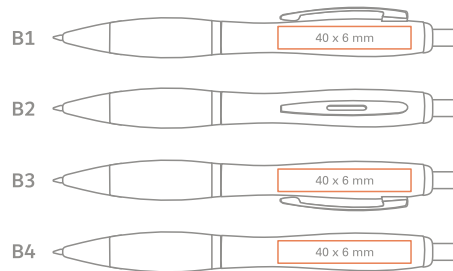

en Silver clip, barrel, tip and press-button, coloured grip;

de Silberner Schaft, farbige Gummimanschette;

en Max imprint sizes (mm)
de Maximale Aufdruckfläche (mm)

en packing methods
de verpackung

Printing method: Pad print / Tamponaufdruck UV

- Weight: 13 kg
  Gewicht: 13 kg
- Pen weight: 12 g
  Kugelschreiber Gewicht: 12 g
- Number of pieces packed: 1000
  Anzahl der verpackten Stücke: 1000
- Number of inner boxes: 20
  Anzahl der Boxen: 20
- Number of pieces packed: 50
  Anzahl der verpackten Stücke: 50
- Number of boxes on a pallet: 40
  Anzahl der Kartons auf einer Palette: 40
- Outer box:
  H20 x B20,5 x L74,5cm
  H-height, B-width, L-Length
- Umkarton:
  H20 x B20,5 x L74,5cm
  H-Höhe, B-Breite, L-Länge

en Refill Jumbo Ø 1,0mm
de Großraummine Ø 1,0mm

standard/Standard
 upon client's request/Auf Wunsch
extra charge / gegen Aufpreis