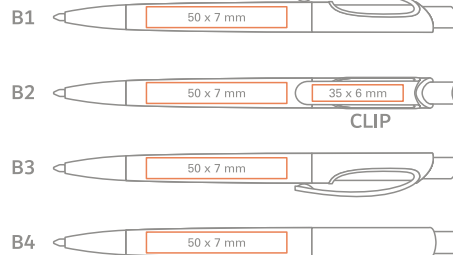

en Coloured soft barrel, clip and top, silver press-button tip and inset;

de Softbeschichtung auf dem Schaft und Clip, verchrome Spitze, Hülse und Druckknopf;

en Max imprint sizes (mm)
de Maximale Aufdruckfläche (mm)

en packing methods
de verpackung

Printing method: Pad print / Tamponaufdruck UV

- Weight: 9,5 kg
  Gewicht: 9,5 kg
- Pen weight: 8,5 g
  Kugelschreiber Gewicht: 8,5 g
- Number of pieces packed: 1000
  Anzahl der verpackten Stücke: 1000
- Number of inner boxes: 20
  Anzahl der Boxen: 20
- Number of pieces packed: 50
  Anzahl der verpackten Stücke: 50
- Number of boxes on a pallet: 40
  Anzahl der Kartons auf einer Palette: 40
- Outer box:
  H20 x B30 x L47,5cm
  H-height, B-width, L-Length
  Umkarton:
  H20 x B30 x L47,5cm
  H-Höhe, B-Breite, L-Länge

en Refill Jumbo Ø 1,0mm
de Großraummine Ø 1,0mm

standard/Standard
upon client's request/Auf Wunsch
extra charge / gegen Aufpreis