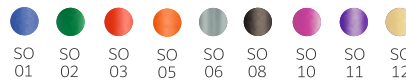

B1 

B2 

B4 

**en** Refill Jumbo Ø 1,0mm  
**de** Großraummine Ø 1,0mm

 standard/Standard  
 upon client's request/Auf Wunsch  
extra charge / gegen Aufpreis

available colours / verfügbare farben

SO SO SO SO SO SO SO SO SO  
01 02 03 05 06 08 10 11 12