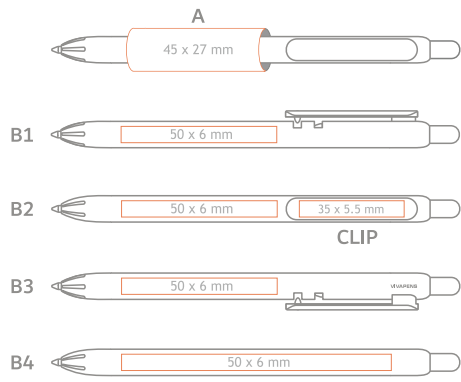

Printing method: Pad print / Tamponaufdruck
 Rotary print / Rundumdruck UV

en Refill X20 Ø 1,0mm
de X20 Mine aus Kunststoff Ø 1,0mm

standard/Standard
 upon client's request/Auf Wunsch
extra charge / gegen Aufpreis