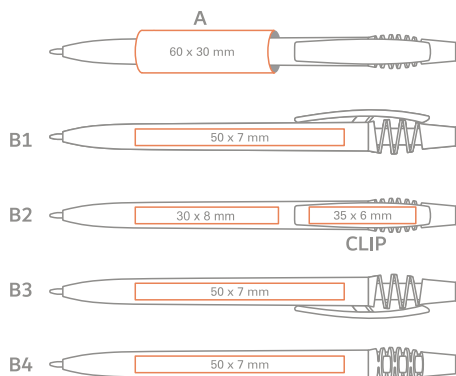

Printing method: Pad print / Tamponaufdruck
 360° Rotary print / Rundumdruck UV