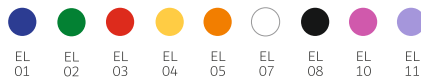

en Refill Jumbo Ø 1,0mm
de Großraummine Ø 1,0mm

S standard/Standard
U upon client's request/Auf Wunsch
free of charge / Kostenfrei

available colours / verfügbare farben