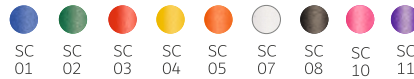

Printing method: ☒ Pad print / Tamponaufdruck UV

**en** Refill Jumbo Ø 1,0mm  
**de** Großraummine Ø 1,0mm

☒ standard/Standard  
☑ upon client's request/Auf Wunsch  
extra charge / gegen Aufpreis

available colours / verfügbare farben