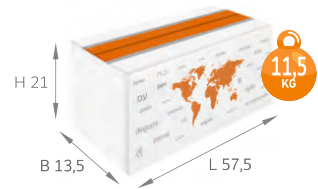

en Cardboard barrel, decorative ribbed tip, cardboard cap;
de Papierschaft mit dekorativ gestreifter Spitze, Papierkappe;

en Max imprint sizes (mm)
de Maximale Aufdruckfläche (mm)

en packing methods
de verpackung

Printing method: Pad print / Tamponaufdruck

- Weight: 11,5 kg
  Gewicht: 11,5 kg
- Pen weight: 5 g
  Kugelschreiber Gewicht: 5 g
- Number of pieces packed: 2000
  Anzahl der verpackten Stücke: 2000
- Number of inner polybags: 10
  Anzahl der Beutels: 10
- Number of pieces packed: 100
  Anzahl der verpackten Stücke: 100
- Number of boxes on a pallet: 72
  Anzahl der Kartons auf einer Palette: 72
- Outer box:
  H21 x B13,5 x L57,5cm
  H-height, B-width, L-Length
- Umkarton:
  H21 x B13,5 x L57,5cm
  H-Höhe, B-Breite, L-Länge

en Refill X20 Ø 1,0mm
de X20 Mine aus Kunststoff Ø 1,0mm

standard/Standard

available colours / verfügbare farben

Made out of recycled paper