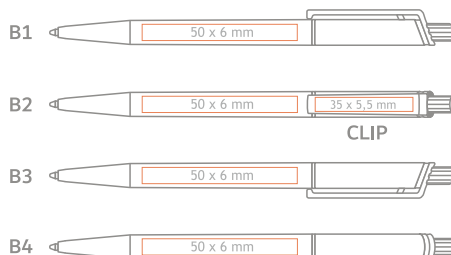

en Max imprint sizes (mm)
de Maximale Aufdruckfläche (mm)

en packing methods
de verpackung

Printing method: Pad print / Tamponaufdruck UV

- Weight: 8 kg
  Gewicht: 8 kg
- Pen weight: 6,5 g
  Kugelschreiber Gewicht: 6,5 g
- Number of pieces packed: 1000
  Anzahl der verpackten Stücke: 1000
- Number of inner boxes: 10
  Anzahl der Boxen: 10
- Number of pieces packed: 100
  Anzahl der verpackten Stücke: 100
- Number of boxes on a pallet: 36
  Anzahl der Kartons auf einer Palette: 36
- Outer box:
  H16 x B32 x L48cm
  H-height, B-width, L-Length
- Umkarton:
  H16 x B32 x L48cm
  H-Höhe, B-Breite, L-Länge

en Refill X20 Ø 1,0mm
de X20 Mine aus Kunststoff Ø 1,0mm

standard/Standard
 upon client's request/Auf Wunsch
extra charge / gegen Aufpreis