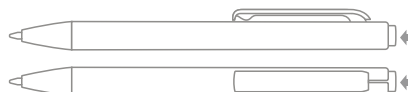

en Coloured solid barrel, metal tip, coloured transparent clip;
de Farbiger solider Schaft, Metallspitze, farbiger transparenter Clip;

en Max imprint sizes (mm)
de Maximale Aufdruckfläche (mm)

en packing methods
de verpackung

Printing method: Pad print / Tamponaufdruck UV

- Weight: 10 kg
  Gewicht: 10 kg
- Pen weight: 7 g
  Kugelschreiber Gewicht: 7 g
- Number of pieces packed: 1000
  Anzahl der verpackten Stücke: 1000
- Number of polybags: 20
  Anzahl der Beutels: 20
- Number of pieces packed: 50
  Anzahl der verpackten Stücke: 50
- Number of boxes on a pallet: 40
  Anzahl der Kartons auf einer Palette: 40
- Outer box:
  H18 x B20,5 x L74,5cm
  H-height, B-width, L-Length
- Umkarton:
  H18 x B20,5 x L74,5cm
  H-Höhe, B-Breite, L-Länge

en Refill X20 Ø 1,0mm
de X20 Mine aus Kunststoff Ø 1,0mm

standard/Standard
upon client's request/Auf Wunsch
extra charge / gegen Aufpreis