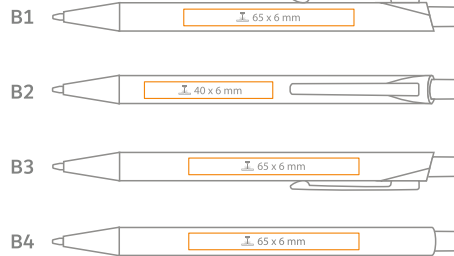

NEW

Coloured metal pen with rubberized barrel, bamboo press-button and tip; **en**
silver clip attached to a transparent element;
Farbiger Metallkugelschreiber mit gummierter Oberfläche; Transpartenter **de**
Dreieck unter dem Metallclip; Drucker und Spitze aus Bambus;

packing methods **en**
verpackung **de**

Max imprint sizes (mm) **en**
Maximale Aufdruckfläche (mm) **de**

Weight: 9,5 kg •
Gewicht: 9,5 kg

Pen weight: 15 g •
Kugelschreiber Gewicht: 15 g

Number of pieces packed: 500 •
Anzahl der verpackten Stücke: 500

Number of inner boxes: 10 •
Anzahl der Boxen: 10

Number of pieces packed: 50 •
Anzahl der verpackten Stücke: 50

Number of boxes on a pallet 48 •
Anzahl der Kartons auf einer Palette: 48

Outer box: •
H16 x B28 x L34cm
H-height, B-width, L-Length

Umkarton:
H16 x B28 x L34cm
H-Höhe, B-Breite, L-Länge

Printing method: **en** Engraving / Gravur **UV**
de

en Refill X20 Ø 1,0mm
de X20 Mine aus Kunststoff Ø 1,0mm

en standard/Standard
de upon client's request/Auf Wunsch
extra charge / gegen Aufpreis

available colours / verfügbare farben