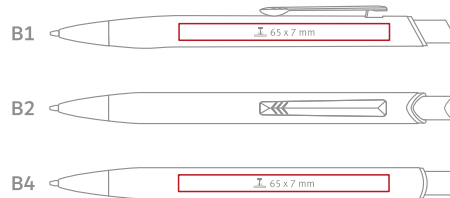

Printing method: **I** Engraving / Gravur

en Refill Jumbo Ø 1,0mm
de Großraummine Ø 1,0mm

U standard/Standard
W upon client's request/Auf Wunsch
extra charge / gegen Aufpreis

available colours / verfügbare farben