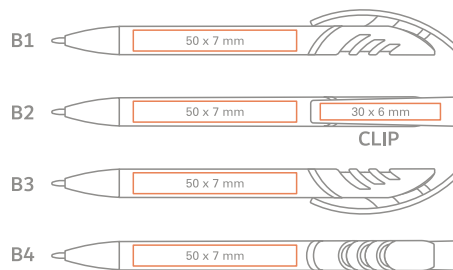

Printing method: 🖨️ Pad print / Tamponaufdruck UV