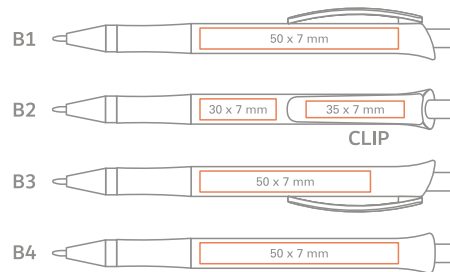

- en White solid barrel, coloured transparent clip, coloured soft rubber, silver press-button;
- de Transparenter Clip, weißer solider Schaft farbige Gummimanschette, silberner Druckknopf;

- en Max imprint sizes (mm)
- de Maximale Aufdruckfläche (mm)

- en packing methods
- de verpackung

Printing method: Pad print / Tamponaufdruck UV

- Weight: 10 kg
  Gewicht: 10 kg
- Pen weight: 8,5 g
  Kugelschreiber Gewicht: 8,5 g
- Number of pieces packed: 1000
  Anzahl der verpackten Stücke: 1000
- Number of inner boxes: 20
  Anzahl der Boxen: 20
- Number of pieces packed: 50
  Anzahl der verpackten Stücke: 50
- Number of boxes on a pallet: 40
  Anzahl der Kartons auf einer Palette: 40
- Outer box:
  H16 x B28 x L68cm
  H-height, B-width, L-Length
  Umkarton:
  H16 x B28 x L68cm
  H-Höhe, B-Breite, L-Länge

- en Refill X20 Ø 1,0mm
- de X20 Mine aus Kunststoff Ø 1,0mm

- standard/Standard
- upon client's request/Auf Wunsch
  extra charge / gegen Aufpreis