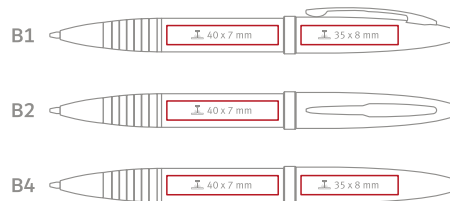

Outer box: •  
H25 x B28 x L34cm  
H-height, B-width, L-Length

Umkarton:  
H25 x B28 x L34cm  
H-Höhe, B-Breite, L-Länge

Printing method: I Engraving / Gravur

**en** Refill Jumbo Ø 1,0mm  
**de** Großraummine Ø 1,0mm