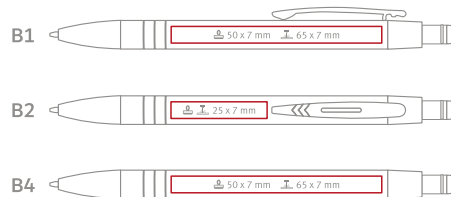

Printing method: Pad print / Tamponaufdruck **UV**
Engraving / Gravur