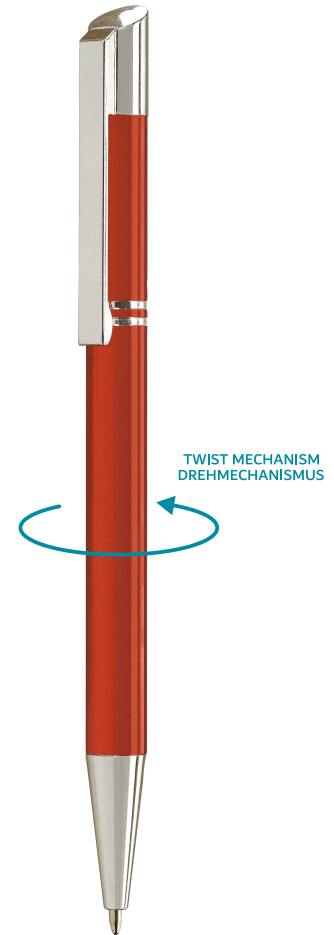

available colours / verfügbare farben

Made from aluminium

**en** Metal satin finish pen with twist mechanism;

**de** Metallkugelschreiber farbige Softbeschichtung, silberner Clip, Drehmechanismus;

TWIST MECHANISM  
DREHMECHANISMUS