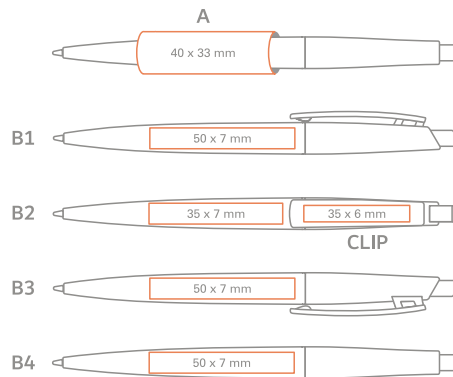

1. **en** Coloured solid clip and barrel, silver press-button;
   de Farbiger, solider Clip und Schaft, silberner Druckknopf;

1. **en** Max imprint sizes (mm)
   de Maximale Aufdruckfläche (mm)

1. **en** packing methods
   de verpackung

Printing method: Pad print / Tamponaufdruck
Rotary print / Rundumdruck UV

- Weight: 10 kg
  Gewicht: 10 kg
- Pen weight: 10 g
  Kugelschreiber Gewicht: 10 g
- Number of pieces packed: 1000
  Anzahl der verpackten Stücke: 1000
- Number of polybags: 10
  Anzahl der Beutels: 10
- Number of pieces packed: 100
  Anzahl der verpackten Stücke: 100
- Number of boxes on a pallet: 40
  Anzahl der Kartons auf einer Palette: 40
- Outer box:
  H16 x B31 x L61cm
  H-height, B-width, L-Length
  Umkarton:
  H16 x B31 x L61cm
  H-Höhe, B-Breite, L-Länge

1. **en** Refill Jumbo Ø 1,0mm
   de Großraummine Ø 1,0mm

1. standard/Standard
   upon client's request/Auf Wunsch
   free of charge / Kostenfrei