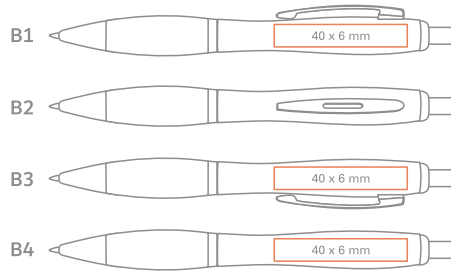

Printing method: ☒ Pad print / Tamponaufdruck UV

en Refill Jumbo Ø 1,0mm
de Großraummine Ø 1,0mm

☒ standard/Standard
☑ upon client's request/Auf Wunsch
extra charge / gegen Aufpreis

available colours / verfügbare farben