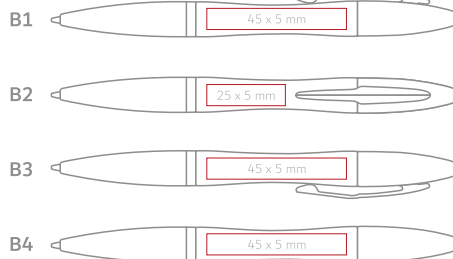

en Chrome metal pen with a rubberized coating, engraving with a mirror effect;
de Metallkugelschreiber, silberne Spitze und Kappe, gummierter farbiger Schaft, Drehmechanismus;

en Max imprint sizes (mm)
de Maximale Aufdruckfläche (mm)

en packing methods
de verpackung

Printing method: **I** Engraving / Gravur

- Weight: 15 kg
  Gewicht: 15 kg
- Pen weight: 26 g
  Kugelschreiber Gewicht: 26 g
- Number of pieces packed: 500
  Anzahl der verpackten Stücke: 500
- Number of inner boxes: 10
  Anzahl der Boxen: 10
- Number of pieces packed: 50
  Anzahl der verpackten Stücke: 50
- Number of boxes on a pallet: 36
  Anzahl der Kartons auf einer Palette: 36
- Outer box:
  H12 x B31 x L57cm
  H-height, B-width, L-Length
  Umkarton:
  H12 x B31 x L57cm
  H-Höhe, B-Breite, L-Länge

en Refill Jumbo Ø 1,0mm
de Großraummine Ø 1,0mm

standard/Standard
 upon client's request/Auf Wunsch
extra charge / gegen Aufpreis