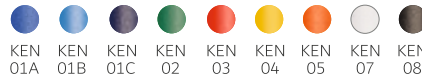

available colours / verfügbare farben