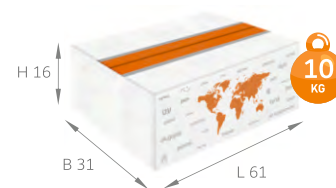

en Coloured solid clip, barrel and press-button;
de Farbiger solider Clip und Schaft;

en Max imprint sizes (mm)
de Maximale Aufdruckfläche (mm)

en packing methods
de verpackung

Printing method: Pad print / Tamponaufdruck
 Rotary print / Rundumdruck UV

- Weight: 10 kg
  Gewicht: 10 kg
- Pen weight: 9,5 g
  Kugelschreiber Gewicht: 9,5 g
- Number of pieces packed: 1000
  Anzahl der verpackten Stücke: 1000
- Number of polybags: 10
  Anzahl der Beutels: 10
- Number of pieces packed: 100
  Anzahl der verpackten Stücke: 100
- Number of boxes on a pallet: 36
  Anzahl der Kartons auf einer Palette: 36
- Outer box:
  H16 x B31 x L61cm
  H-height, B-width, L-Length
  Umkarton:
  H16 x B31 x L61cm
  H-Höhe, B-Breite, L-Länge

en Refill Jumbo Ø 1,0mm
de Großraummine Ø 1,0mm

standard/Standard
 upon client's request/Auf Wunsch
free of charge / Kostenfrei

available colours / verfügbare farben

Made from
an antibacterial plastic