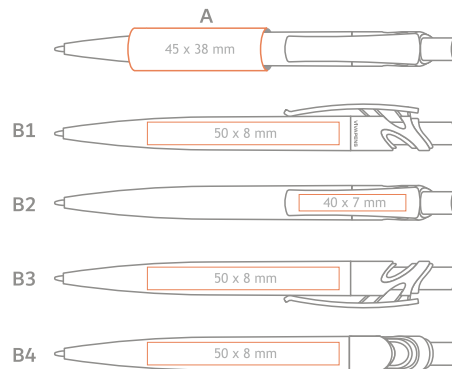

Printing method: Pad print / Tamponaufdruck
 Rotary print / Rundumdruck UV

en Refill Jumbo Ø 1,0mm
de Großraummine Ø 1,0mm

standard/Standard
 upon client's request/Auf Wunsch
free of charge / Kostenfrei

available colours / verfügbare farben