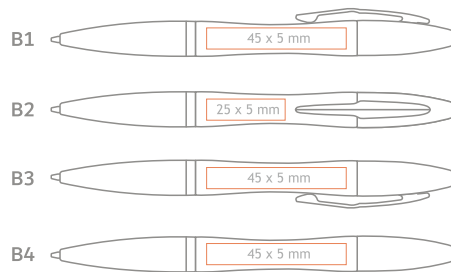

Printing method: **⊥** Engraving / Gravur