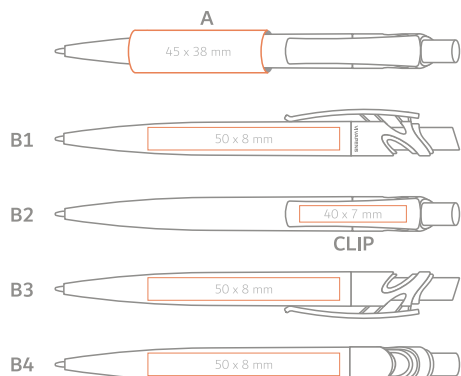

Printing method: Pad print / Tamponaufdruck **en**
Rotary print / Rundumdruck **de** UV