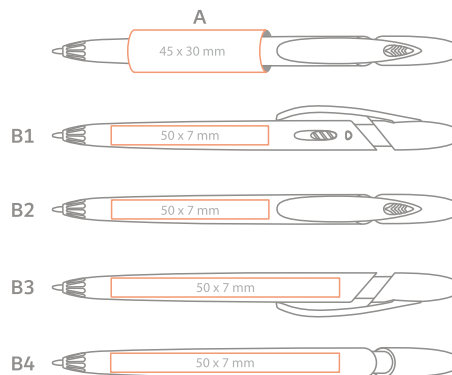

en Coloured solid clip, white solid barrel;

de Farbiger solider Clip, weißer solider Schaft;

en Max imprint sizes (mm)
de Maximale Aufdruckfläche (mm)

en packing methods
de verpackung

Printing method: Pad print / Tamponaufdruck
 Rotary print / Rundumdruck UV

- Weight: 10 kg
  Gewicht: 10 kg
- Pen weight: 9 g
  Kugelschreiber Gewicht: 9 g
- Number of pieces packed: 1000
  Anzahl der verpackten Stücke: 1000
- Number of polybags: 10
  Anzahl der Beutels: 10
- Number of pieces packed: 100
  Anzahl der verpackten Stücke: 100
- Number of boxes on a pallet: 40
  Anzahl der Kartons auf einer Palette: 40
- Outer box:
  H16 x B31 x L61cm
  H-height, B-width, L-Length
  Umkarton:
  H16 x B31 x L61cm
  H-Höhe, B-Breite, L-Länge

en Refill Jumbo Ø 1,0mm
de Großraummine Ø 1,0mm

standard/Standard
 upon client's request/Auf Wunsch
free of charge / Kostenfrei