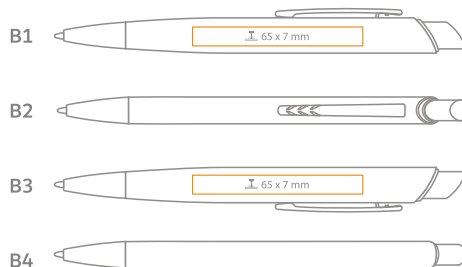

Printing method: **I** Engraving / Gravur **UV**